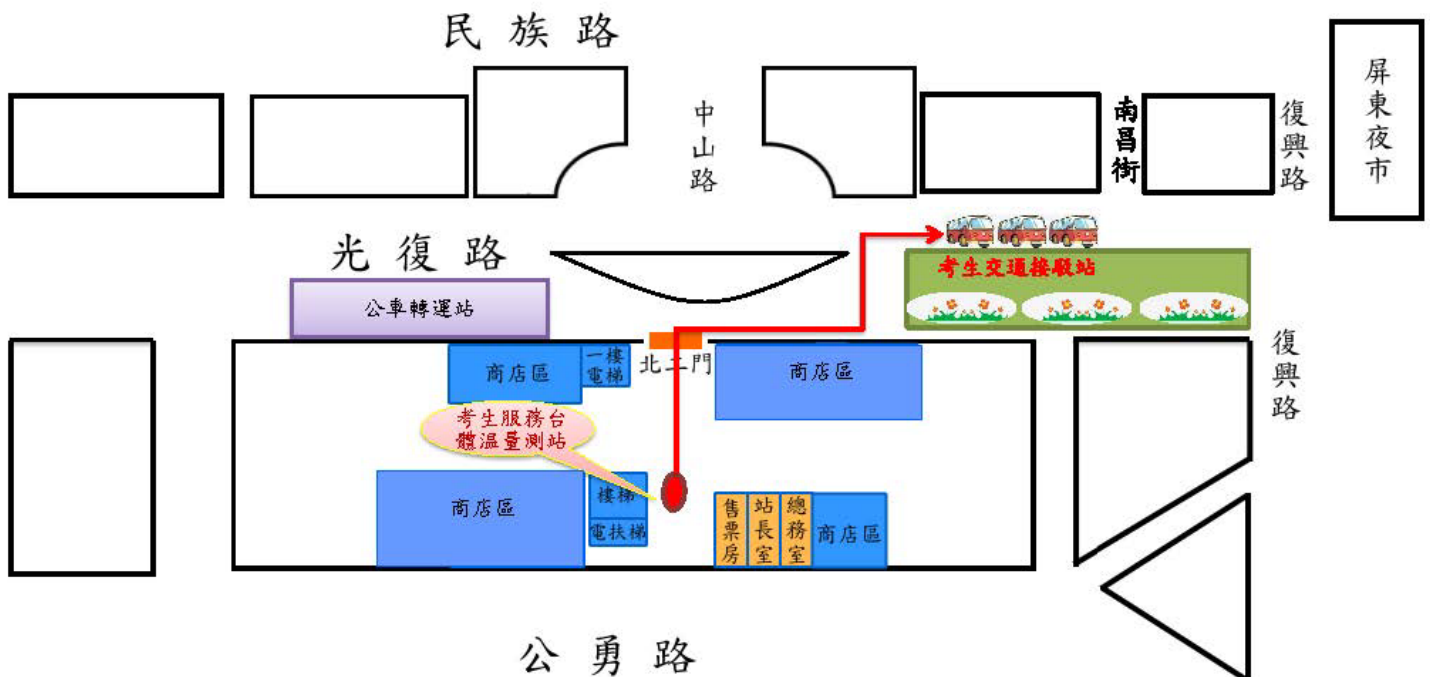

備註：17:40 發車班次，為機動班次，若招生系學程於該時間前完成面試或術科考試，則該班次取消。

備註：<http://osa.npust.edu.tw/files/11-1074-7585.php?Lang=zh-tw>，票價考生需用自付。

509 號屏東市 ↔ 校園停靠站：校門口 ↔ 獸醫系館 ↔ 行政大樓 ↔ 孟祥體育館 ↔ 綜合大樓 ↔ 熱農大樓 ↔ 生機系館(返程亦同)。

## 109 學年度四技甄選交通接駁車停靠站名稱

順序	接駁車停靠站名稱	招生系學程
1	獸醫館	獸醫學系
2	生物科技系	生物科技系
3	生物機電工程系	生物機電工程系、機械工程系
4	工學院	車輛工程系、先進材料學位學程
5	管理學院	食品科學系、環境工程與科學系、農企業管理系、資訊管理系工業管理系、企業管理系、時尚設計與管理系、財務金融國際學士學位學程
6	圖書館	幼兒保育系、森林系、土木工程系、木材科學與設計系
7	四維路口(農園館和植醫館中間)	農園生產系、植物醫學系、動物科學與畜產系
8	八德、學府路口	水產養殖系、熱帶農業暨國際合作系、休閒運動健康系
9	資源工程館	水土保持系
10	餐旅管理系	餐旅管理系
11	綜合大樓	社會工作系、應用外語系